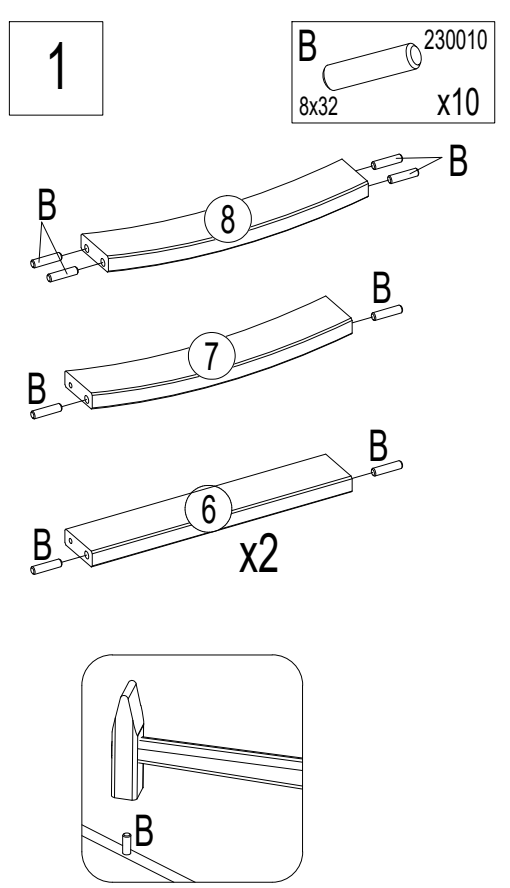

TETCHAIR

- | | | | |
|-----------|------------------------------------|-----------|--------------------------------|
| D | Montageanleitung | GB | Assembly instructions |
| FR | Notice de montage | IT | Istruzioni di montaggio |
| NL | Handleiding voor de montage | PL | Instrukcja montażu |
| CZ | Montážní návod | SK | Návod na montáž |
| HU | Szerelési útmutató | RO | Instrukțiuni de montaj |
| TR | Montaj talimatı | RU | Инструкция по монтажу |

- A** 030036
7x70 x6
- B** 230010
8x32 x10
- C** 250012
3,5x15 x8
- D** 180073
25x25x15 x4
- E** 070017
30x30 x4
- F** 110022
SW 4 x1

No	Size/MaB (mm)	Qty	✓	No	Size/MaB (mm)	Qty	✓
1	950x484x38	1		6	296x54x18	2	
2	950x484x38	1		7	296x50x32	1	
5	409x400x16	1		8	296x50x32	1	

5

C 250012
3,5x15 x8

D 180073
25x25x15 x4

E 070017
30x30 x4

6

TETCHAIR

- | | | | |
|-----------|------------------------------------|-----------|--------------------------------|
| D | Montageanleitung | GB | Assembly instructions |
| FR | Notice de montage | IT | Istruzioni di montaggio |
| NL | Handleiding voor de montage | PL | Instrukcja montażu |
| CZ | Montážní návod | SK | Návod na montáž |
| HU | Szerelési útmutató | RO | Instrukțiuni de montaj |
| TR | Montaj talimatı | RU | Инструкция по монтажу |

Nº	Size/MaB (mm)	Qty
1	1200x750x88	1
1	712x41x41	4