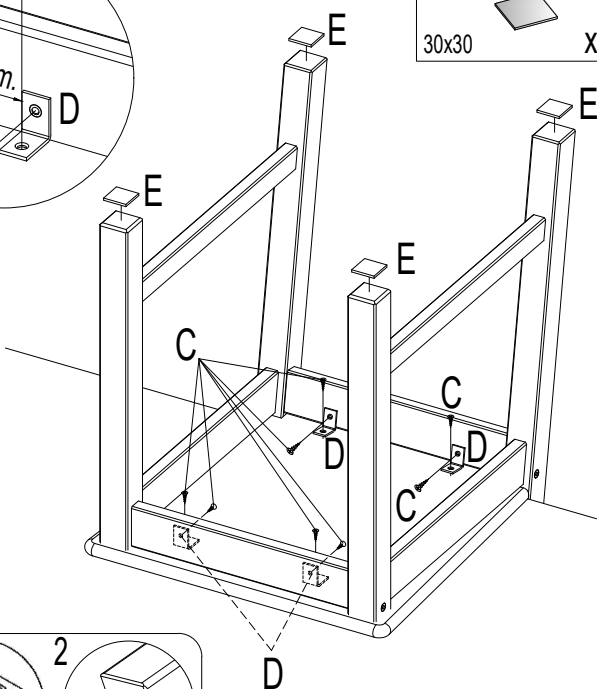

- A** 030036
7x70 x6
- B** 230010
8x32 x10
- C** 250012
3,5x15 x8
- D** 180073
25x25x15 x4
- E** 070017
30x30 x4
- F** 110022
SW 4 x1

No	Size/MaB (mm)	Qty	✓	No	Size/MaB (mm)	Qty	✓
1	950x484x38	1		6	296x54x18	2	
2	950x484x38	1		7	296x50x32	1	
5	409x400x16	1		8	296x50x32	1	

3

3.1

3.2

3.3

3.4

4

4.1

4.2

5

C 250012
3,5x15 x8

D 180073
25x25x15 x4

E 070017
30x30 x4

6

TETCHAIR

- | | | | |
|-----------|------------------------------------|-----------|--------------------------------|
| D | Montageanleitung | GB | Assembly instructions |
| FR | Notice de montage | IT | Istruzioni di montaggio |
| NL | Handleiding voor de montage | PL | Instrukcja montażu |
| CZ | Montážní návod | SK | Návod na montáž |
| HU | Szerelési útmutató | RO | Instrukțiuni de montaj |
| TR | Montaj talimatı | RU | Инструкция по монтажу |

Nº	Size/MaB (mm)	Qty
1	1200x750x88	1
1	712x41x41	4