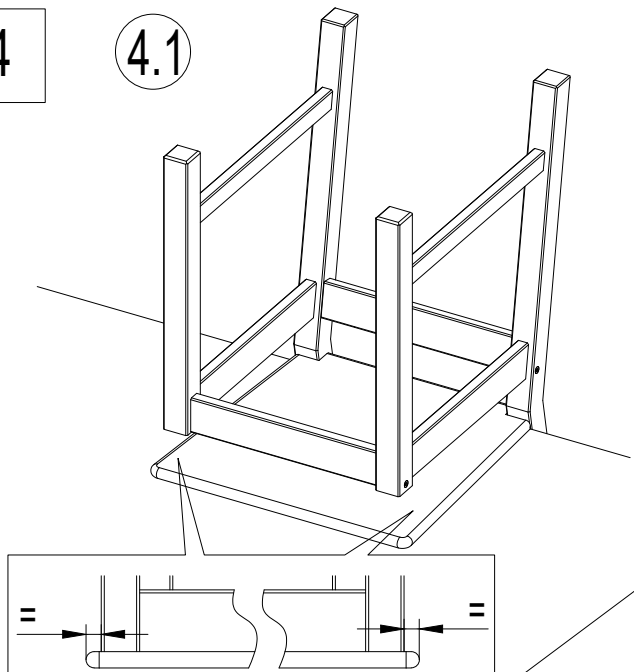

- A** 030036
7x70 x6
- B** 230010
8x32 x10
- C** 250012
3,5x15 x8
- D** 180073
25x25x15 x4
- E** 070017
30x30 x4
- F** 110022
SW 4 x1

No	Size/MaB (mm)	Qty	✓	No	Size/MaB (mm)	Qty	✓
1	950x484x38	1		6	296x54x18	2	
2	950x484x38	1		7	296x50x32	1	
5	409x400x16	1		8	296x50x32	1	

3

3.1

3.2

3.3

3.4

4

4.1

4.2

5

C 250012
3,5x15 x8

D 180073
25x25x15 x4

E 070017
30x30 x4

6

TETCHAIR

- | | | | |
|-----------|------------------------------------|-----------|--------------------------------|
| D | Montageanleitung | GB | Assembly instructions |
| FR | Notice de montage | IT | Istruzioni di montaggio |
| NL | Handleiding voor de montage | PL | Instrukcja montażu |
| CZ | Montážní návod | SK | Návod na montáž |
| HU | Szerelési útmutató | RO | Instrukțiuni de montaj |
| TR | Montaj talimatı | RU | Инструкция по монтажу |

Nº	Size/MaB (mm)	Qty
1	1200x750x88	1
1	712x41x41	4