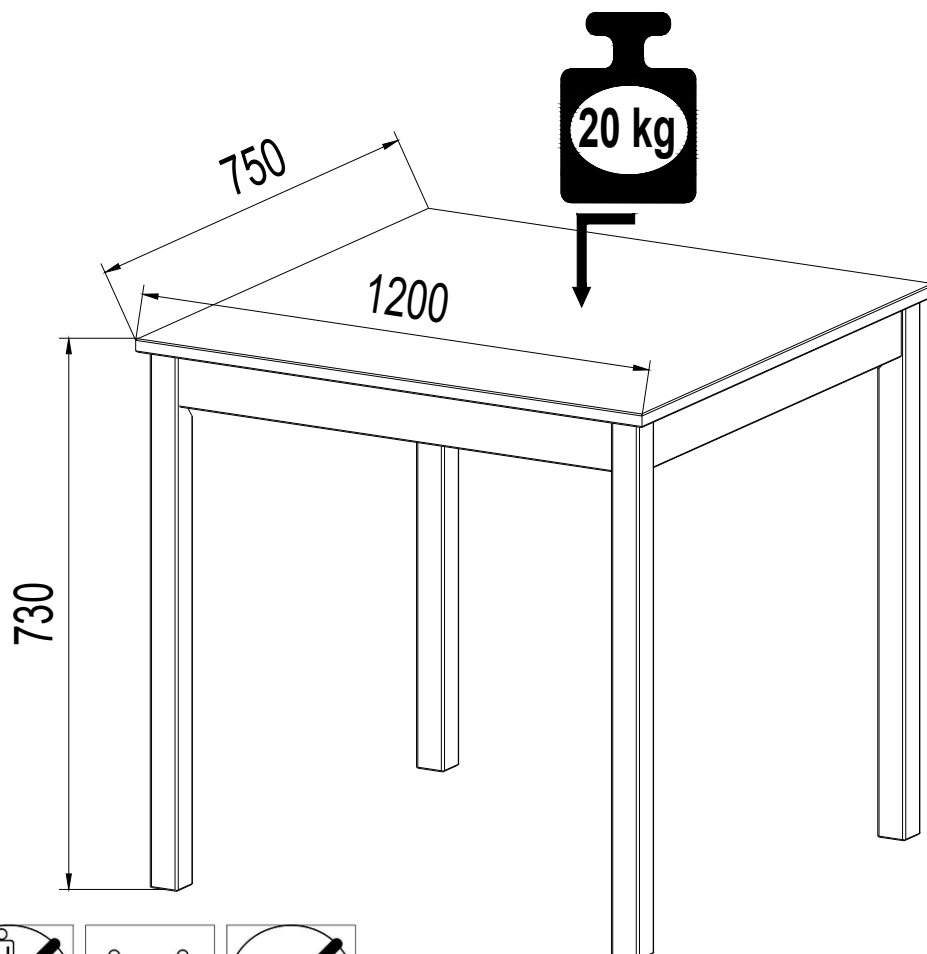

- A** 030036
7x70 x6
- B** 230010
8x32 x10
- C** 250012
3,5x15 x8
- D** 180073
25x25x15 x4
- E** 070017
30x30 x4
- F** 110022
SW 4 x1

No	Size/MaB (mm)	Qty	✓	No	Size/MaB (mm)	Qty	✓
1	950x484x38	1		6	296x54x18	2	
2	950x484x38	1		7	296x50x32	1	
5	409x400x16	1		8	296x50x32	1	

5

C 250012
3,5x15 x8

D 180073
25x25x15 x4

E 070017
30x30 x4

6

TETCHAIR

- | | | | |
|-----------|------------------------------------|-----------|--------------------------------|
| D | Montageanleitung | GB | Assembly instructions |
| FR | Notice de montage | IT | Istruzioni di montaggio |
| NL | Handleiding voor de montage | PL | Instrukcja montażu |
| CZ | Montážní návod | SK | Návod na montáž |
| HU | Szerelési útmutató | RO | Instrukțiuni de montaj |
| TR | Montaj talimatı | RU | Инструкция по монтажу |

Nº	Size/MaB (mm)	Qty
1	1200x750x88	1
1	712x41x41	4