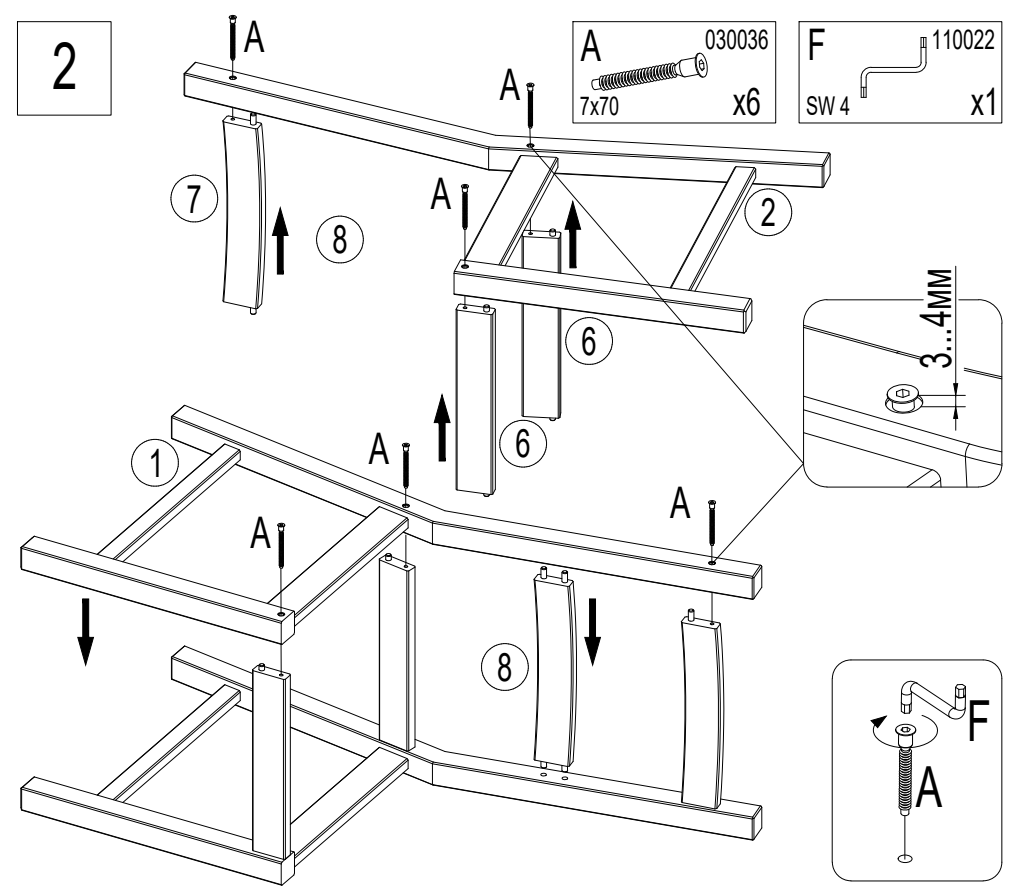

- A** 030036
7x70 x6
- B** 230010
8x32 x10
- C** 250012
3,5x15 x8
- D** 180073
25x25x15 x4
- E** 070017
30x30 x4
- F** 110022
SW 4 x1

No	Size/MaB (mm)	Qty	✓	No	Size/MaB (mm)	Qty	✓
1	950x484x38	1		6	296x54x18	2	
2	950x484x38	1		7	296x50x32	1	
5	409x400x16	1		8	296x50x32	1	

5

C 250012
3,5x15 x8

D 180073
25x25x15 x4

E 070017
30x30 x4

6

TETCHAIR

- | | | | |
|-----------|------------------------------------|-----------|--------------------------------|
| D | Montageanleitung | GB | Assembly instructions |
| FR | Notice de montage | IT | Istruzioni di montaggio |
| NL | Handleiding voor de montage | PL | Instrukcja montażu |
| CZ | Montážní návod | SK | Návod na montáž |
| HU | Szerelési útmutató | RO | Instrukțiuni de montaj |
| TR | Montaj talimatı | RU | Инструкция по монтажу |

Nº	Size/MaB (mm)	Qty
1	1200x750x88	1
1	712x41x41	4