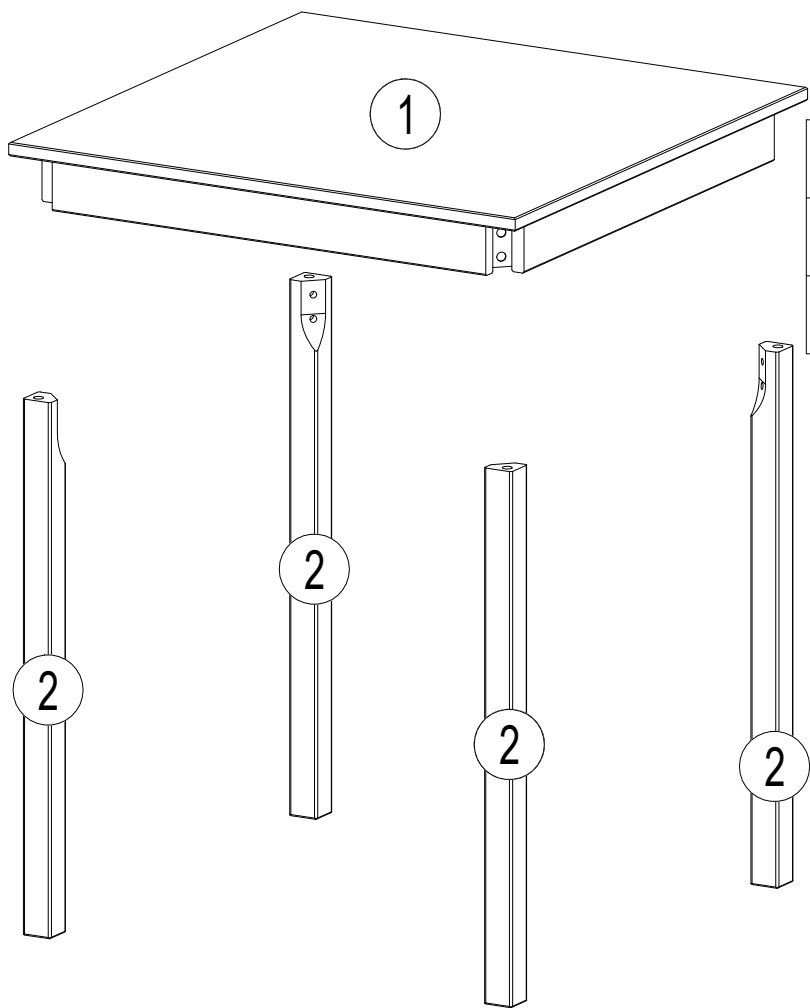

5

C 250012
3,5x15 x8

D 180073
25x25x15 x4

E 070017
30x30 x4

6

TETCHAIR

- | | | | |
|-----------|------------------------------------|-----------|--------------------------------|
| D | Montageanleitung | GB | Assembly instructions |
| FR | Notice de montage | IT | Istruzioni di montaggio |
| NL | Handleiding voor de montage | PL | Instrukcja montażu |
| CZ | Montážní návod | SK | Návod na montáž |
| HU | Szerelési útmutató | RO | Instrukțiuni de montaj |
| TR | Montaj talimatı | RU | Инструкция по монтажу |

Nº	Size/MaB (mm)	Qty
1	1200x750x88	1
1	712x41x41	4