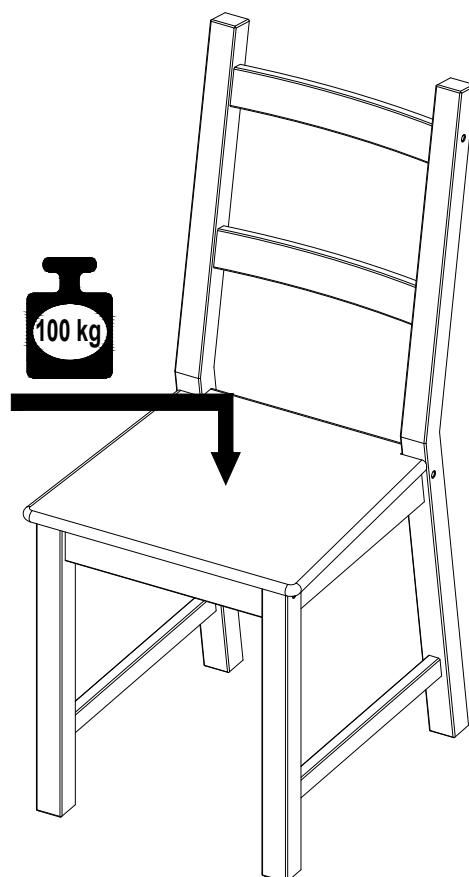

- A** 030036
7x70 x6
- B** 230010
8x32 x10
- C** 250012
3,5x15 x8
- D** 180073
25x25x15 x4
- E** 070017
30x30 x4
- F** 110022
SW 4 x1

No	Size/MaB (mm)	Qty	✓	No	Size/MaB (mm)	Qty	✓
1	950x484x38	1		6	296x54x18	2	
2	950x484x38	1		7	296x50x32	1	
5	409x400x16	1		8	296x50x32	1	

5

C 250012
3,5x15 x8

D 180073
25x25x15 x4

E 070017
30x30 x4

6

TETCHAIR

- | | | | |
|-----------|------------------------------------|-----------|--------------------------------|
| D | Montageanleitung | GB | Assembly instructions |
| FR | Notice de montage | IT | Istruzioni di montaggio |
| NL | Handleiding voor de montage | PL | Instrukcja montażu |
| CZ | Montážní návod | SK | Návod na montáž |
| HU | Szerelési útmutató | RO | Instrukțiuni de montaj |
| TR | Montaj talimatı | RU | Инструкция по монтажу |

Nº	Size/MaB (mm)	Qty
1	1200x750x88	1
1	712x41x41	4