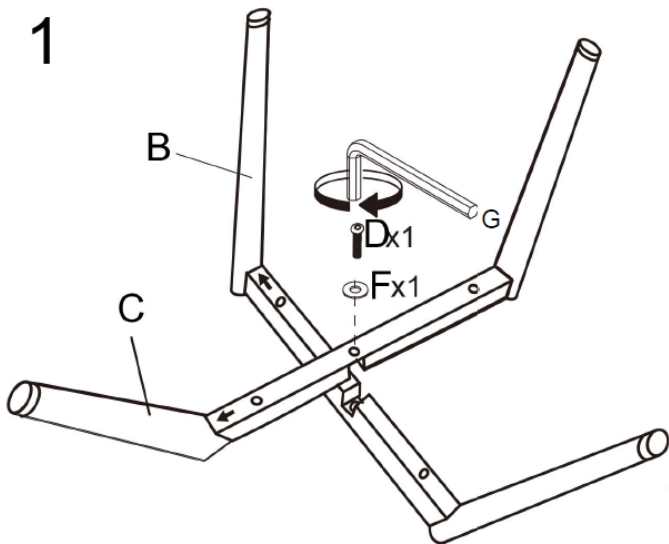

ASSEMBLING INSTRUCTION

Кресло лаунж Secret De Maison Gelda/Гельда

A: x1 PCS

B: x1 PCS

C: x2 PCS

D: x2 PCS

M8x30mm

E: x4 PCS

M8x50mm

F: x5 PCS

Ø8/Ø16mm

G: x1 PCS

1

2

3