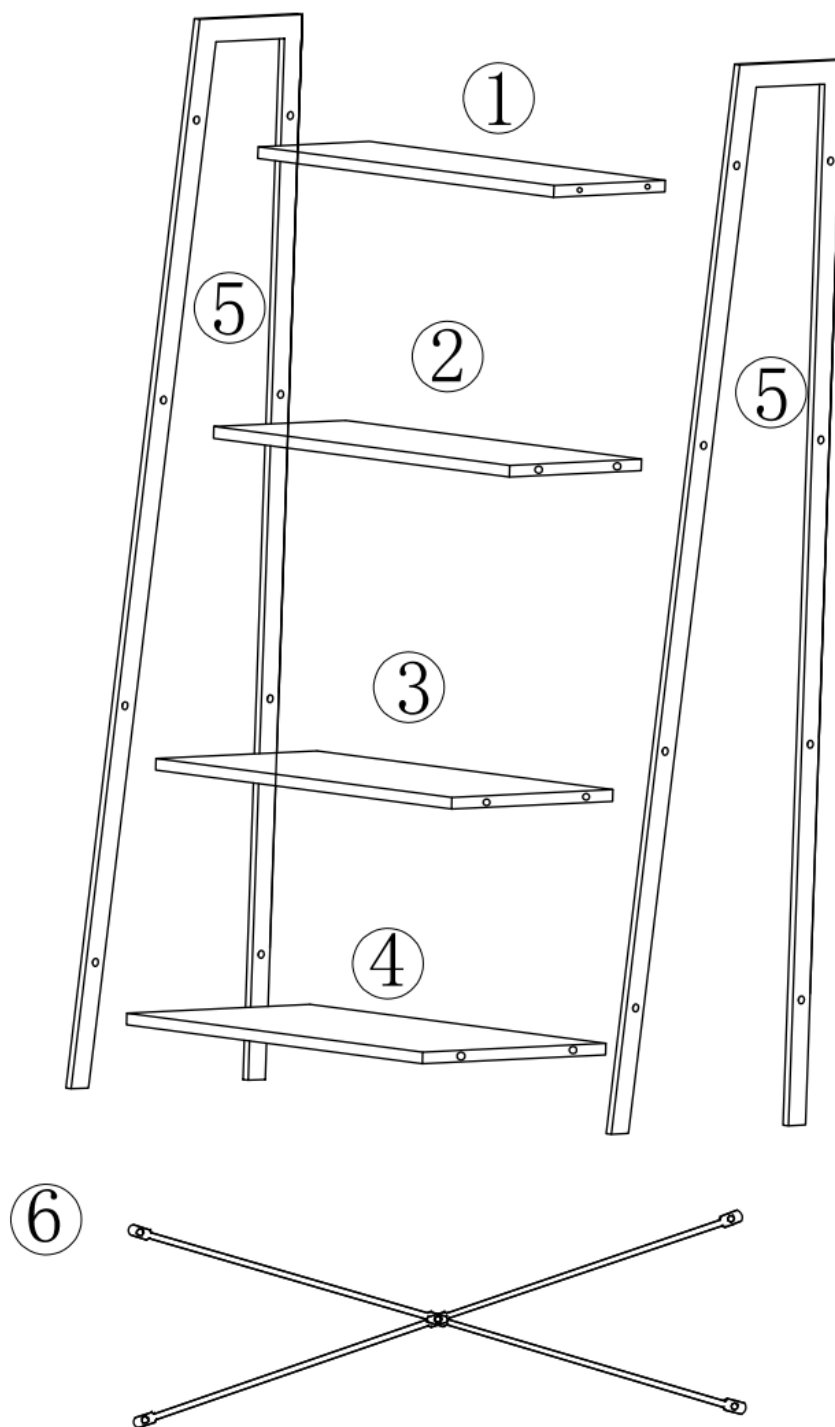

ИНСТРУКЦИЯ ПО СБОРКЕ СТЕЛЛАЖА WS-02

TETCHAIR

КОМПЛЕКТНОСТЬ

① 1PC

② 1PC

③ 1PC

④ 1PC

⑤ 2PC

⑥ 2PC

A 6x50mm  16PCS	B M6x15mm  12PCS	C 4mm  20PCS	D  1PCS
---	--	--	--

TETCHAIR

①

A	6x50mm	C	4mm
			
16PCS		1PCS	

②

B	M6x15mm	C	4mm	D	
					
5PCS		1PCS		1PCS	

P-03