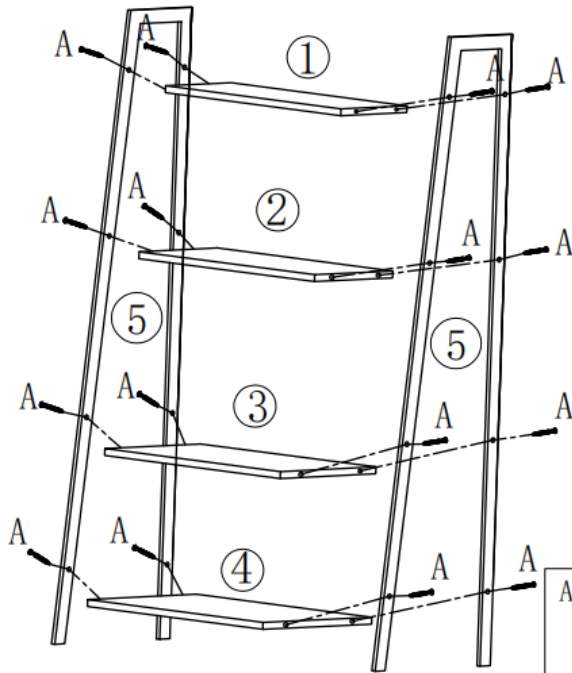

ИНСТРУКЦИЯ ПО СБОРКЕ СТЕЛЛАЖА WS-02

TETCHAIR

КОМПЛЕКТНОСТЬ

① 1PC

② 1PC

③ 1PC

④ 1PC

⑤ 2PC

⑥ 2PC

A 6x50mm  16PCS	B M6x15mm  12PCS	C 4mm  20PCS	D  1PCS
---	--	--	--

TETCHAIR

①

A	6x50mm	C	4mm
			
16PCS		1PCS	

②

B	M6x15mm	C	4mm	D	
					
5PCS		1PCS		1PCS	

P-03