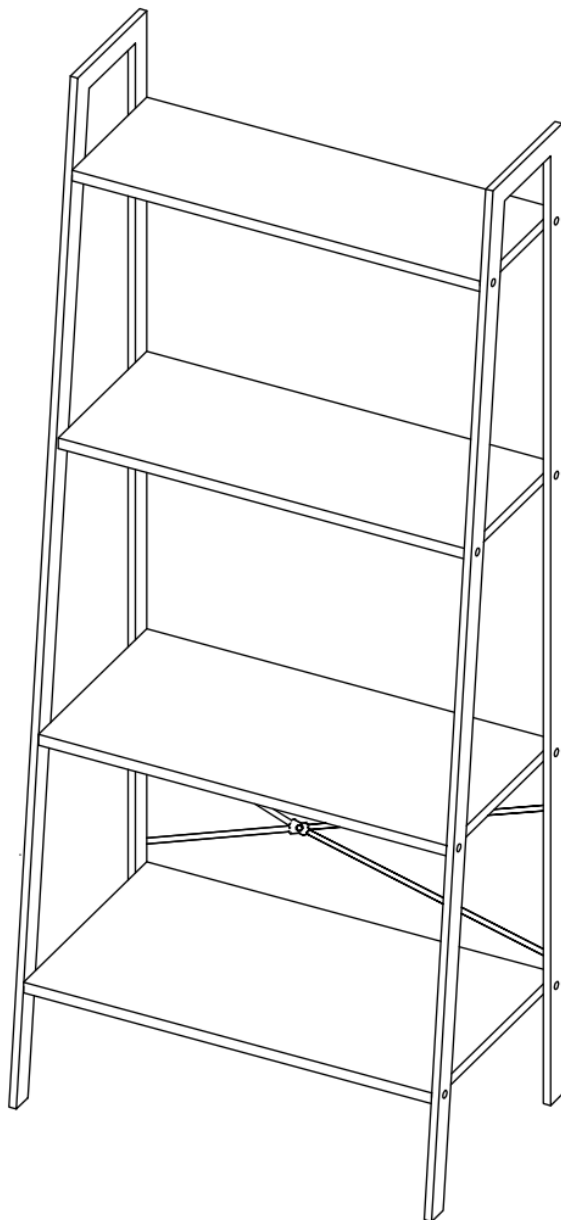

ИНСТРУКЦИЯ ПО СБОРКЕ СТЕЛЛАЖА WS-02

TETCHAIR

КОМПЛЕКТНОСТЬ

① 1PC

② 1PC

③ 1PC

④ 1PC

⑤ 2PC

⑥ 2PC

A 6x50mm  16PCS	B M6x15mm  12PCS	C 4mm  20PCS	D  1PCS
---	--	--	--

TETCHAIR

①

A	6x50mm	C	4mm
			
16PCS		1PCS	

②

B	M6x15mm	C	4mm	D	
					
5PCS		1PCS		1PCS	

P-03