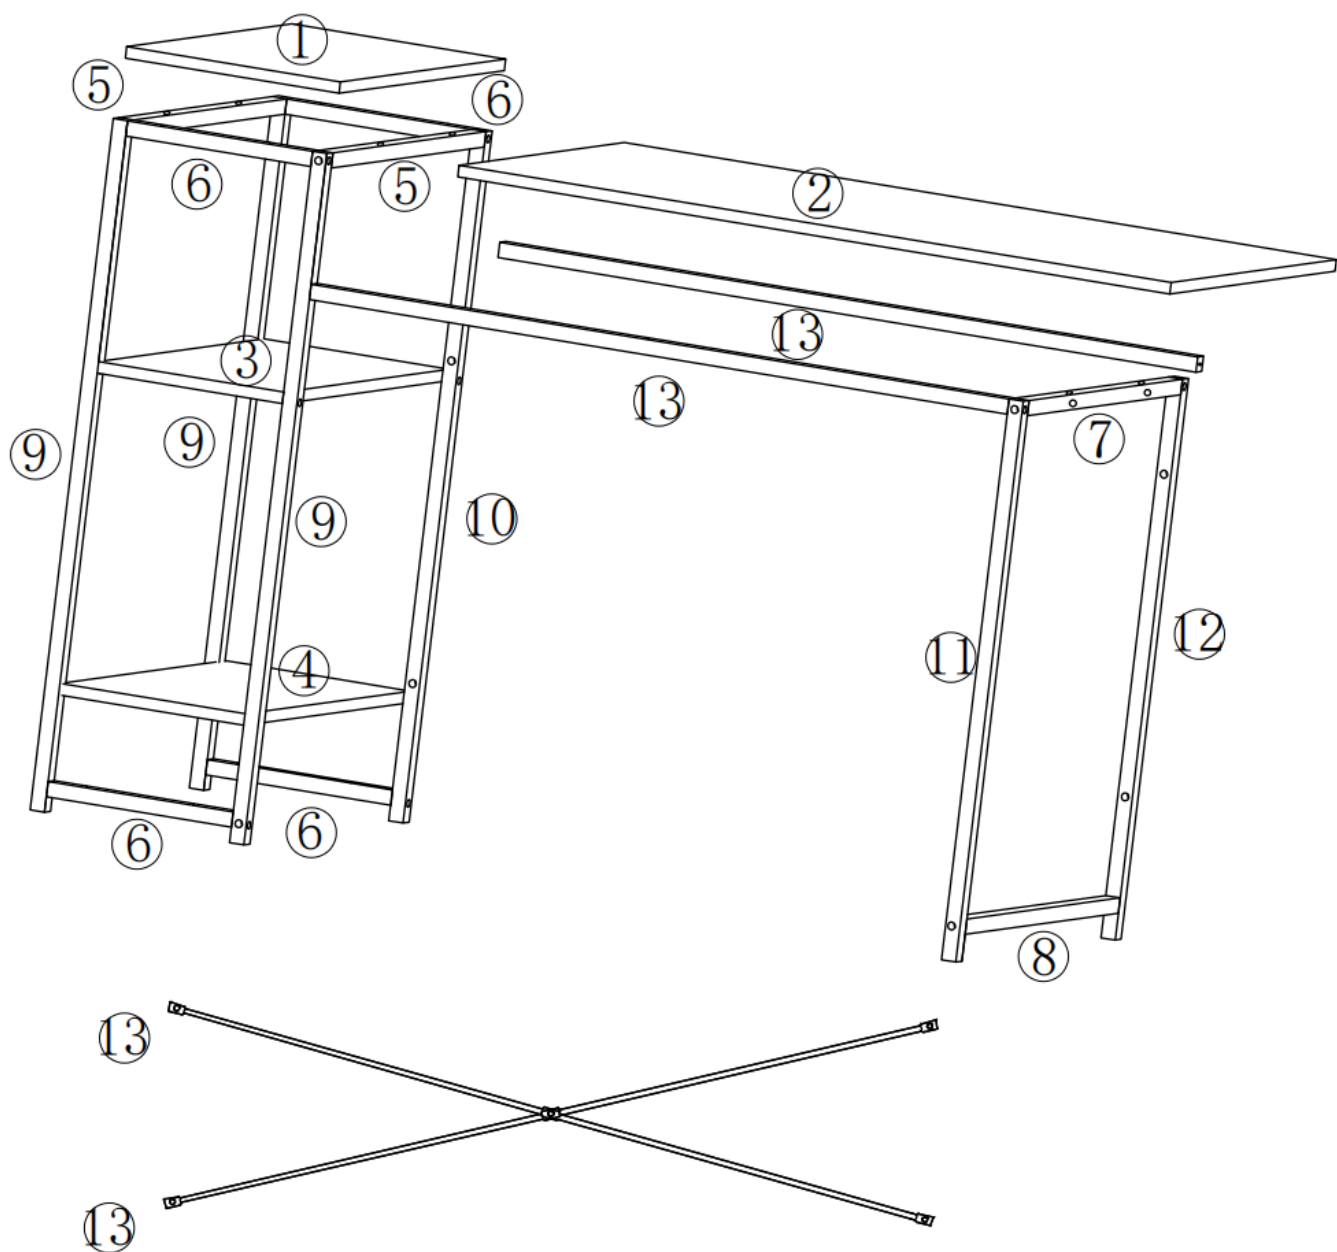

ИНСТРУКЦИЯ ПО СБОРКЕ СТОЛА WD-15

TETCHAIR

КОМПЛЕКТНОСТЬ

① 1PC

② 1PC

③ 1PC

④ 1PC

⑤ 2PC

⑭ 2PC

<p>A M6x40mm</p>  <p>20PCS</p>	<p>B M6x30mm</p>  <p>12PCS</p>	<p>C M6x15mm</p>  <p>5PCS</p>	<p>D 4mm</p>  <p>1PCS</p>	<p>E</p>  <p>6PCS</p>	<p>F</p>  <p>1PCS</p>
<p>G $\phi 22 \times M6 \times 15 \text{mm}$</p>  <p>2PCS</p>					