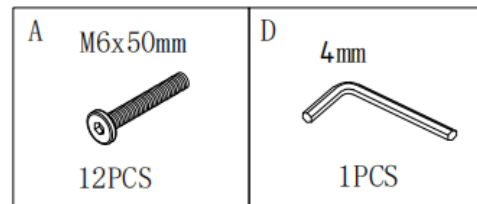

ИСТРУКЦИЯ ПО СБОРКЕ СТОЛА WD-14

TETCHAIR

КОМПЛЕКТНОСТЬ

① 1PC

② 2PC

③ 2PC

④ 4PC

Hardware List

A M6x50mm  12PCS	B M6x25mm  8PCS	C  4PCS	E 4mm  1PCS
--	---	--	--

3

TETCHAIR

P-04