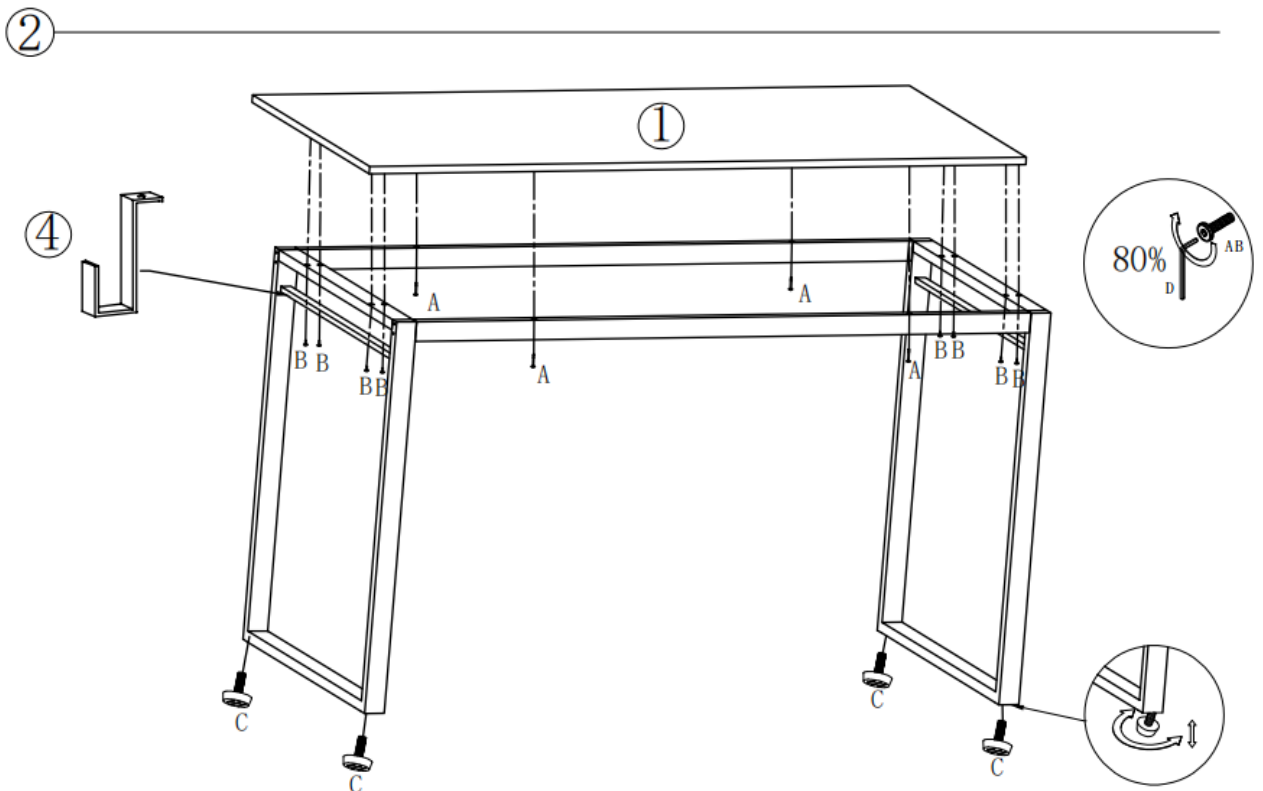

ИСТРУКЦИЯ ПО СБОРКЕ СТОЛА WD-14

TETCHAIR

КОМПЛЕКТНОСТЬ

① 1PC

② 2PC

③ 2PC

④ 4PC

Hardware List

A M6x50mm  12PCS	B M6x25mm  8PCS	C  4PCS	E 4mm  1PCS
--	---	--	--

3

TETCHAIR

P-04