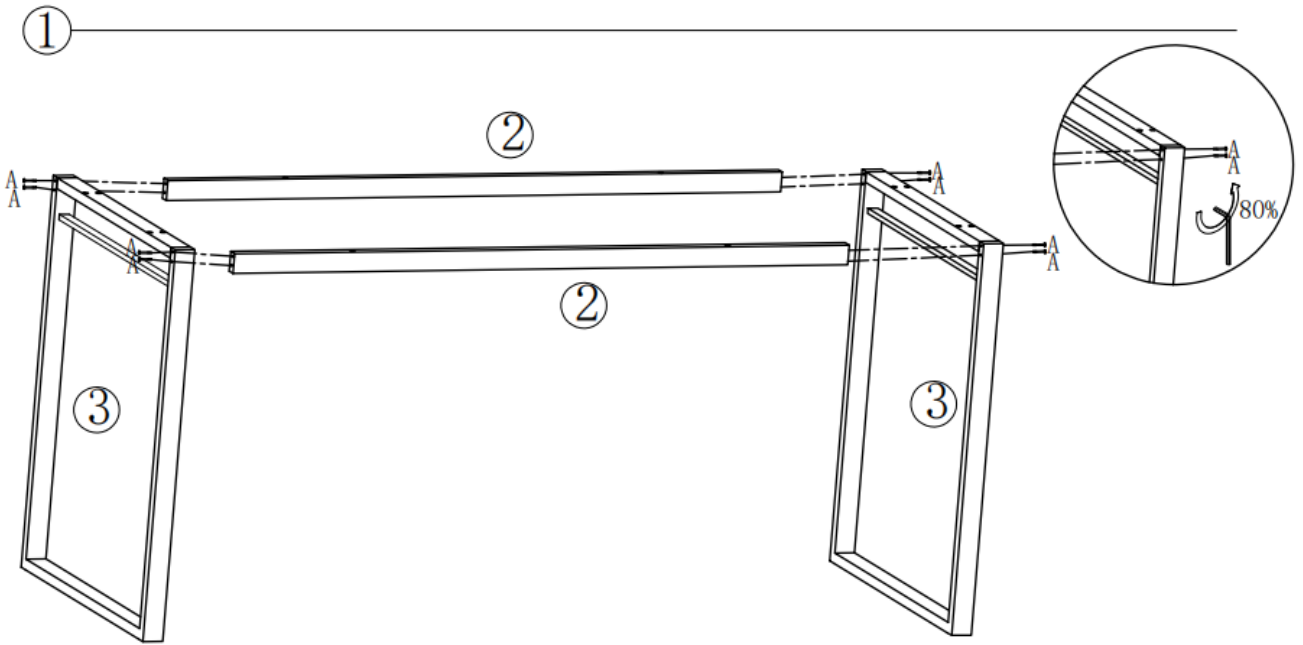

ИСТРУКЦИЯ ПО СБОРКЕ СТОЛА WD-14

TETCHAIR

КОМПЛЕКТНОСТЬ

① 1PC

② 2PC

③ 2PC

④ 4PC

Hardware List

A M6x50mm  12PCS	B M6x25mm  8PCS	C  4PCS	E 4mm  1PCS
--	---	--	--

3

TETCHAIR

P-04