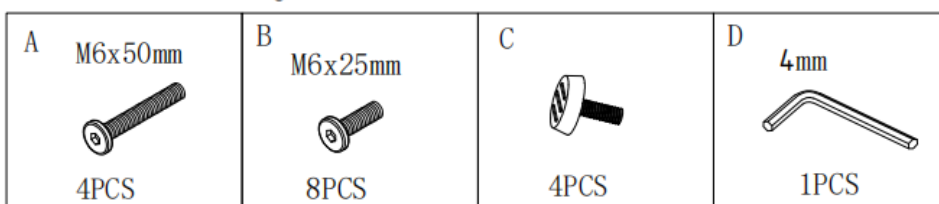

ИСТРУКЦИЯ ПО СБОРКЕ СТОЛА WD-14

TETCHAIR

КОМПЛЕКТНОСТЬ

① 1PC

② 2PC

③ 2PC

④ 4PC

Hardware List

A M6x50mm  12PCS	B M6x25mm  8PCS	C  4PCS	E 4mm  1PCS
--	---	--	--

3

TETCHAIR

P-04