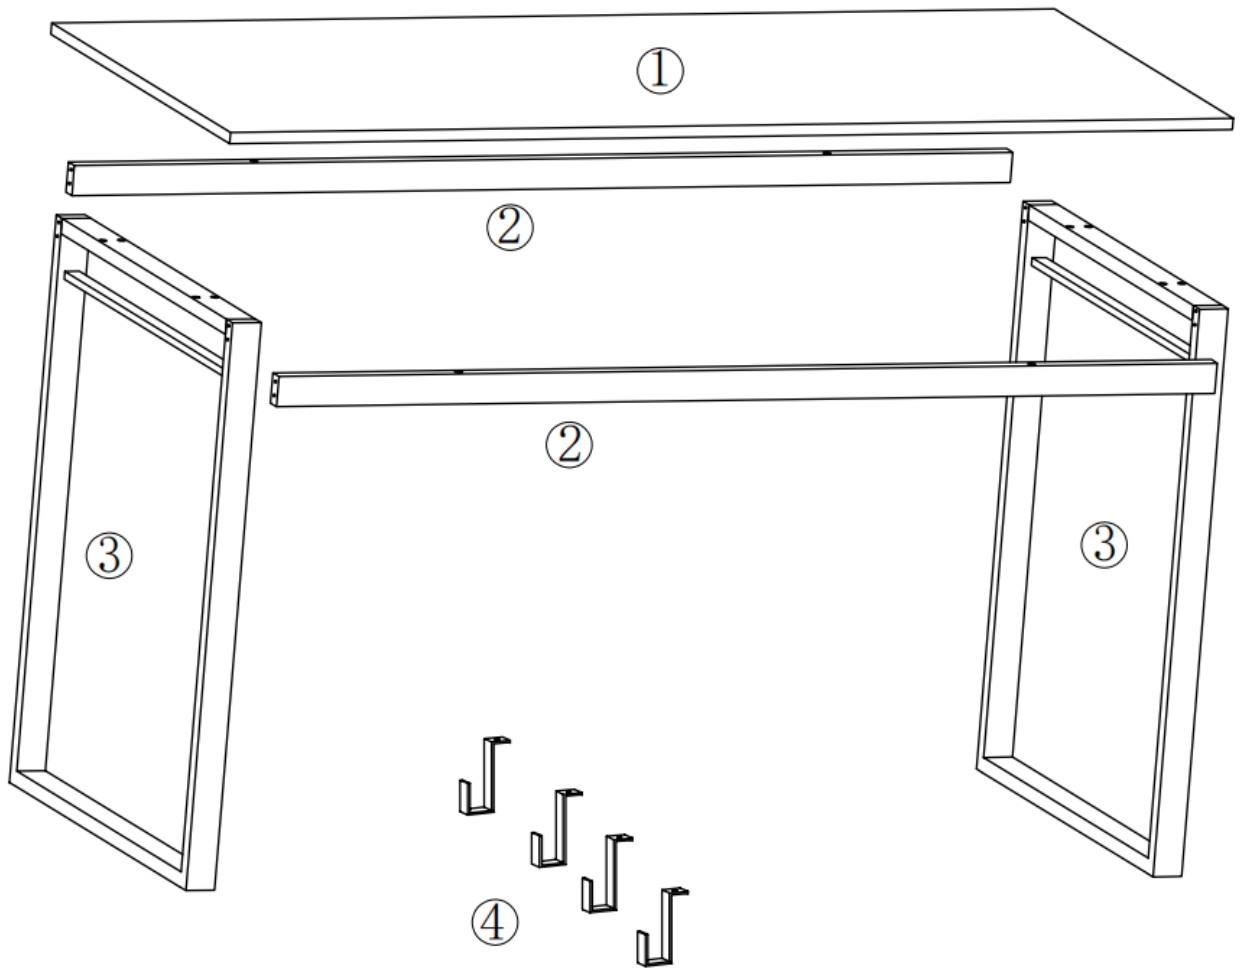

ИСТРУКЦИЯ ПО СБОРКЕ СТОЛА WD-14

TETCHAIR

КОМПЛЕКТНОСТЬ

① 1PC

② 2PC

③ 2PC

④ 4PC

Hardware List

A M6x50mm  12PCS	B M6x25mm  8PCS	C  4PCS	E 4mm  1PCS
--	---	--	--

3

TETCHAIR

P-04